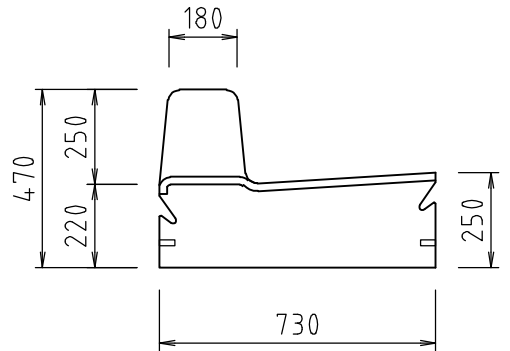

連結用インサート

名称

エプロン付歩車道境界ブロック 防草ブロック

単位

mm

縮尺

1 : 20

啓 ヤマケイプレコン株式会社