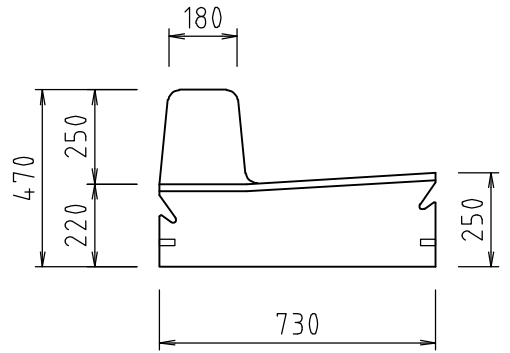

連結用インサート

名称

エプロン付歩車道境界ブロック 防草ブロック

単位

mm

縮尺

1 : 20

啓 ヤマケイプレコン株式会社