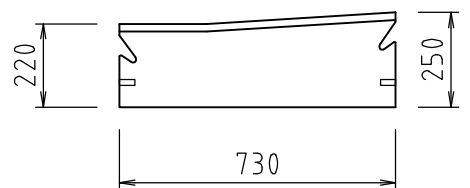

連結用インサート

名称

エプロン付歩車道境界ブロック 防草ブロック

単位

mm

縮尺

1 : 20

啓 ヤマケイプレコン株式会社