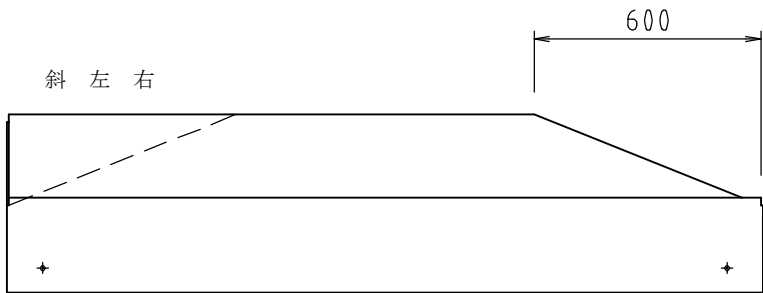

連結用インサート

名称

エプロン付歩車道境界ブロック 防草ブロック

単位

mm

縮尺

1 : 20

啓 ヤマケイプレコン株式会社