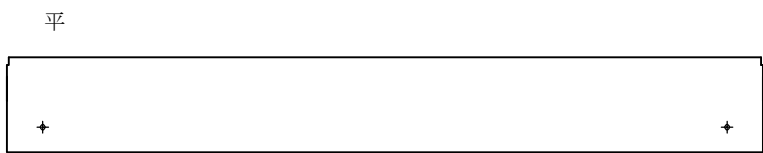

連結用インサート

名称

エプロン付歩車道境界ブロック 防草ブロック

単位

mm

縮尺

1 : 20

啓 ヤマケイプレコン株式会社