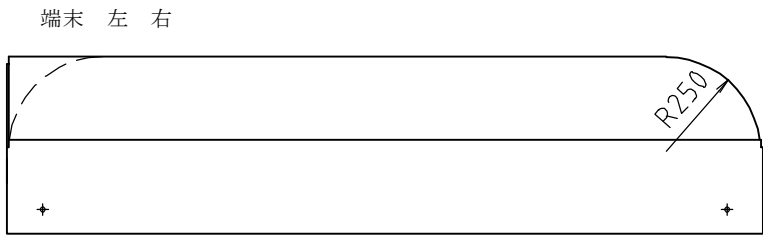

連結用インサート

名称

エプロン付歩車道境界ブロック 防草ブロック

単位

mm

縮尺

1 : 20

啓 ヤマケイプレコン株式会社