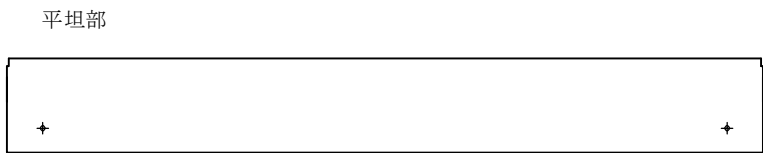

連結用インサート

名称

エプロン付歩車道境界ブロック 防草ブロック

単位

mm

縮尺

1 : 20

啓 ヤマケイプレコン株式会社