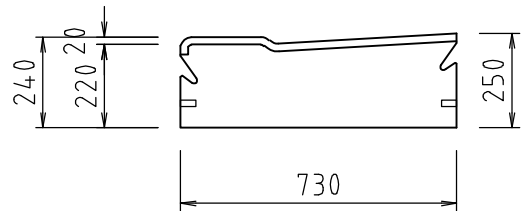

連結用インサート

名称

エプロン付歩車道境界ブロック 防草ブロック

単位

mm

縮尺

1 : 20

啓 ヤマケイプレコン株式会社